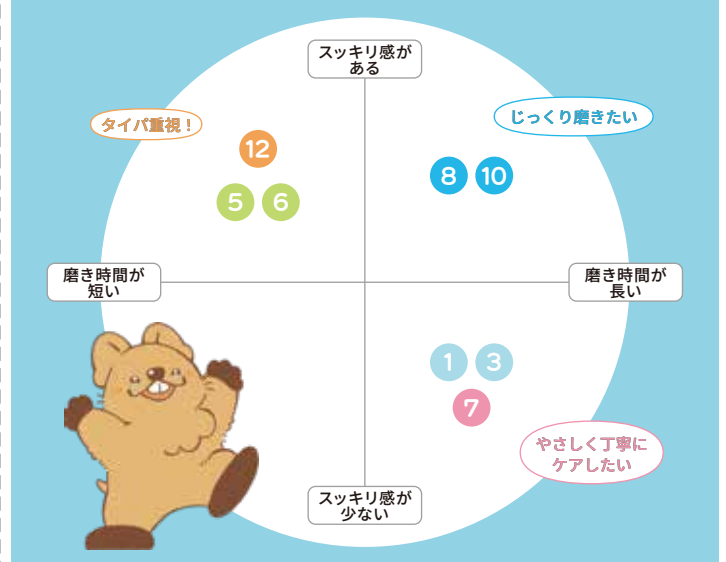

## ベビー・こども用 3列フラット植毛

超コンパクト	コンパクト	レギュラー	ワイド

BRT-7B 超やわらかめ BRT-7 やわらかめ BRTS-7W ふつう

毛先が平らに切り揃えられた植毛。歯に均一に毛が当たりやすく、安定した磨きごこち。薄型超コンパクトヘッドで小さなお口の中をくまなくブラッシング。女性の方にもおすすめ。

人気

## 超極細毛 (テーパー毛)

BRT-8		BRT-10	
超コンパクト	コンパクト	レギュラー	ワイド

超やわらかめ やわらかめ ふつう

毛先が細長いブラシ毛。歯周ポケットや歯間などの隙間に届きやすい。歯周病ケアや歯肉マッサージに適したブラシ。知覚過敏の方にもおすすめ。BRT-10は交換シングル付き。

## 7列超極細毛 (テーパー毛)

超コンパクト	コンパクト	レギュラー	ワイド

超やわらかめ やわらかめ ふつう

毛先が細長いブラシ毛。歯周ポケットや歯間などの隙間に届きやすい。歯周病ケアや歯肉マッサージに適したブラシ。お口の全体を素早く磨けるワイドヘッド。

## 歯ブラシ選びマップ